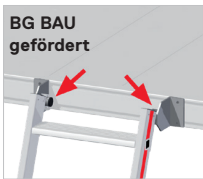

Einhängehaken

- Für Sprossenleitern mit einer Leiterholmabmessung von 60 mm bis 83 mm und Stufenleitern.
- Selbstmontage mittels Werkzeug.
- Inhalt: 2 Haken inkl. Befestigungsmaterial.

Hakengröße (ca. mm)	30	60	100
Material	Stahl, verzinkt		
Gewicht (ca. kg)	0,4	0,6	0,7
Best.-Nr.	0054013	0054014	0054015
Preis/Set ohne MwSt. €	29,50	32,50	40,00

Aufhängungsset

- Für Leitern mit bereits montierten Einhängehaken (Einhängehaken nicht im Aufhängungsset enthalten).
- 93 mm hohe Befestigungsplatte.
- Selbstmontage mittels Werkzeug.
- Inhalt: 2 Aufhängungen.

für Einhängehaken-Durchmesser	30+35+60+100
Gewicht (ca. kg)	0,4
Best.-Nr.	0054835
Preis/Set ohne MwSt. €	80,00

Flachhaken

- Für Sprossenleitern mit einer Leiterholmabmessung von 60 mm bis 83 mm und Stufenleitern.
- Selbstmontage mittels Werkzeug.
- Inhalt: 2 Haken inkl. Befestigungsmaterial.

lichte Weite (ca. mm)	60	100	150
Material	Stahl, verzinkt		
Gewicht (ca. kg)	0,4	0,6	0,8
Best.-Nr.	0054016	0054017	0054018
Preis/Set ohne MwSt. €	51,00	52,00	59,00

Auflegerset

- Für Sprossenleitern mit einer Leiterholmabmessung von 60 mm bis 83 mm und Stufenleitern.
- Selbstmontage mittels Werkzeug.
- Inhalt: 2 Aufleger inkl. Befestigungsmaterial.